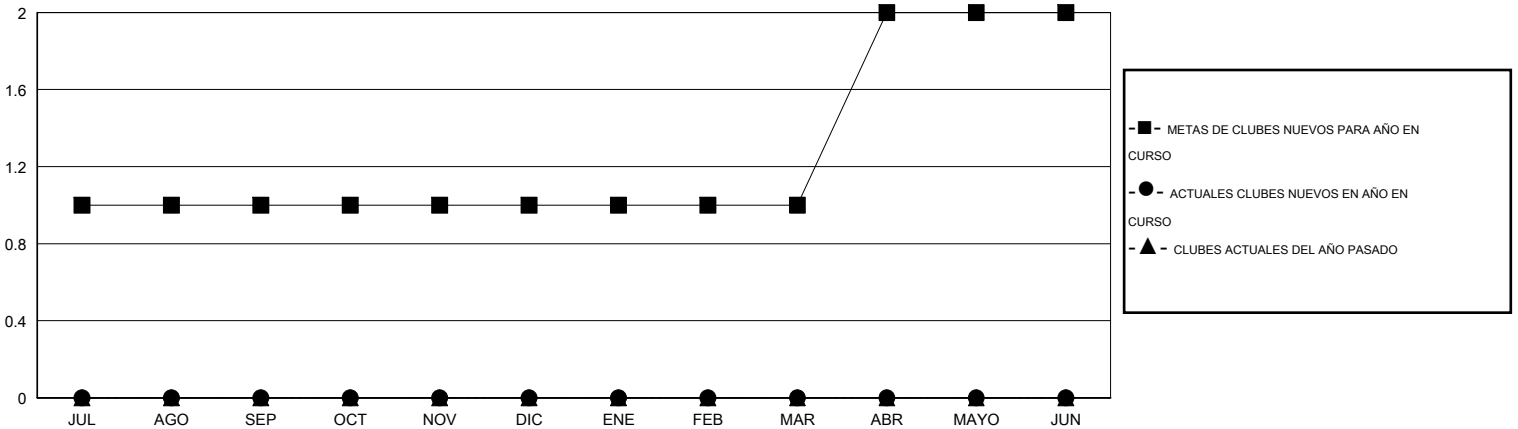

# MONTHLY MEMBERSHIP PROGRESS REPORT

District J 3

Results as of: 12/31/2014

GMT: Pedro Marrello

UBICACIÓN URUGUAY

GMT DE AE 3

Clubes					socios				
RESULTADOS DE 2014-2015					RESULTADOS DE 2014-2015				
TRIMESTRE	META DE CLUBES NUEVOS	NUEVOS CLUBES	CLUBES DADOS DE BAJA	GANANCIA/PÉRDIDA NETA	TRIMESTRE	META DE SOCIOS NUEVOS	SOCIOS FUNDADORES Y NUEVOS SOCIOS AÑADIDOS	SOCIOS DADOS DE BAJA	GANANCIA/PÉRDIDA NETA
JUL/AGO/SEP	1	0	0	0	JUL/AGO/SEP	12	27	17	10
OCT/NOV/DIC	0	0	0	0	OCT/NOV/DIC	19	44	20	24
ENE/FEB/MAR	0	0	0	0	ENE/FEB/MAR	0	0	0	0
ABR/MAYO/JUN	1	0	0	0	ABR/MAYO/JUN	32	0	0	0

METAS Y CIFRA ACUMULATIVA DE CLUBES NUEVOS

METAS Y CIFRA ACUMULATIVA DE SOCIOS

CLUBES DADOS DE BAJA: 0	24 CLUBS OF 38 AÑADIERON 1 O MÁS SOCIOS NUEVOS	<u>DISTRIBUCIÓN POR SEXO</u>
		MASCULINO 506 (56.47%)
		FEMENINO 390 (43.53%)
<u>SOCIOS DADOS DE BAJA</u>	<a href="#">CLIC AQUÍ PARA DATOS DE SALUD DE CLUB</a>	SOCIOS EN UNIDAD FAMILIAR 222
FALLECIDOS 7		CABEZA DE FAMILIA 105
CLUB CANCELADO 0		NO ES CABEZA DE FAMILIA 117
OTRO 30		
<b>TOTAL 37</b>		