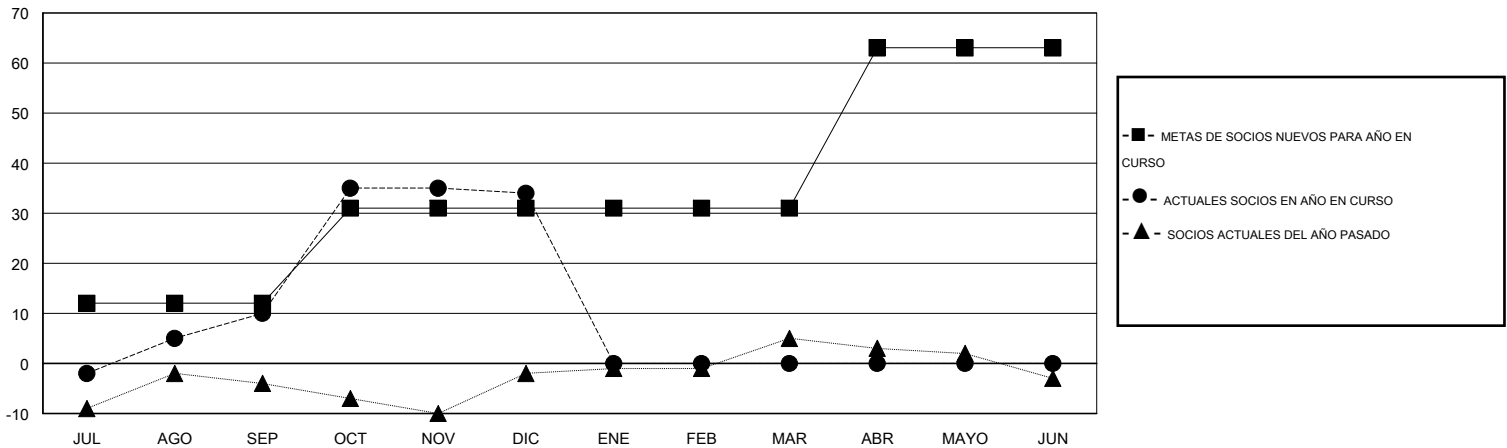

# MONTHLY MEMBERSHIP PROGRESS REPORT

District J 3

Results as of: 12/31/2014

GMT: Pedro Marrello

UBICACIÓN URUGUAY

GMT DE AE 3

Clubes					socios				
RESULTADOS DE 2014-2015					RESULTADOS DE 2014-2015				
TRIMESTRE	META DE CLUBES NUEVOS	NUEVOS CLUBES	CLUBES DADOS DE BAJA	GANANCIA/PÉRDIDA NETA	TRIMESTRE	META DE SOCIOS NUEVOS	SOCIOS FUNDADORES Y NUEVOS SOCIOS AÑADIDOS	SOCIOS DADOS DE BAJA	GANANCIA/PÉRDIDA NETA
JUL/AGO/SEP	1	0	0	0	JUL/AGO/SEP	12	27	17	10
OCT/NOV/DIC	0	0	0	0	OCT/NOV/DIC	19	44	20	24
ENE/FEB/MAR	0	0	0	0	ENE/FEB/MAR	0	0	0	0
ABR/MAYO/JUN	1	0	0	0	ABR/MAYO/JUN	32	0	0	0

METAS Y CIFRA ACUMULATIVA DE CLUBES NUEVOS

METAS Y CIFRA ACUMULATIVA DE SOCIOS

CLUBES DADOS DE BAJA: 0	24 CLUBS OF 38 AÑADIERON 1 O MÁS SOCIOS NUEVOS	<u>DISTRIBUCIÓN POR SEXO</u>
		MASCULINO 506 (56.47%)
		FEMENINO 390 (43.53%)
<u>SOCIOS DADOS DE BAJA</u>	<a href="#">CLIC AQUÍ PARA DATOS DE SALUD DE CLUB</a>	SOCIOS EN UNIDAD FAMILIAR 222
FALLECIDOS 7		CABEZA DE FAMILIA 105
CLUB CANCELADO 0		NO ES CABEZA DE FAMILIA 117
OTRO 30		
<b>TOTAL 37</b>		